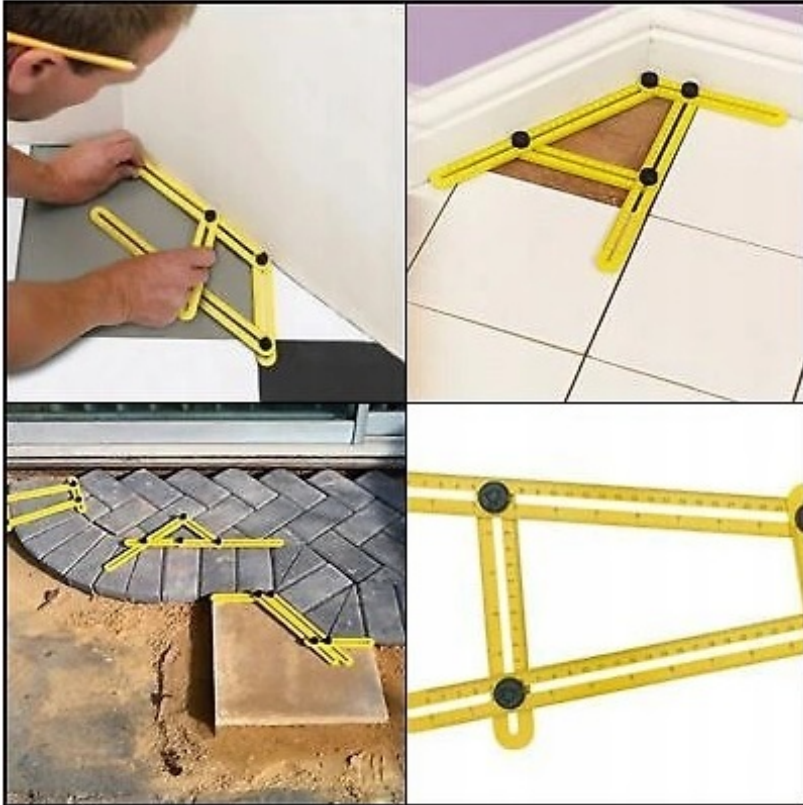

Ρυθμιζόμενο τετράγωνο που διευκολύνει τη μέτρηση πολύπλοκων γωνιών και σχημάτων.

Πολύ εύκολο στη χρήση: απλώς τοποθετήστε το στο σημείο που θέλετε να μετρήσετε, μετακινήστε τα μέρη της γωνίας στο επιθυμητό σχήμα και σφίξτε τις βίδες.

Μια πολύ καλή λύση για επαγγελματίες και λάτρεις των οικιακών εργασιών!

Διαστάσεις μέτρησης: 25 x 12 cm

RESISTE γυαλιά ασφαλείας

Μεγάλα γυαλιά. Πολυκαρβονικοί φακοί. Σκελετός από εύκαμπτο πλαστικό. Φινίρισμα φιλικό προς το χρήστη θερμοπλαστικό καουτσούκ TPR.

Μοντέρνα εμφάνιση. Ανθεκτική κατασκευή.

Συμμόρφωση με το πρότυπο EN-166. Πρώτη κατηγορία οπτικών. Κατηγορία αντοχής σε μηχανική κρούση 5.