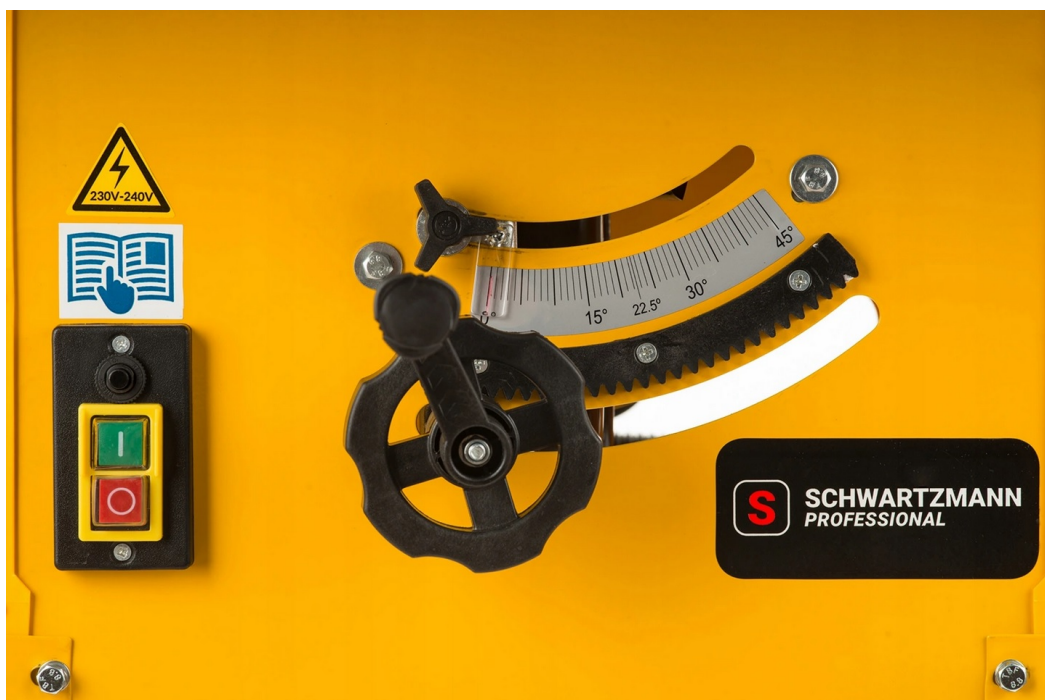

ΠΕΡΙΕΧΟΜΕΝΟ ΣΕΤ:

SCHWARTZMANN SAW

WOOD SHIELD 250MM 24Z (τοποθετείται στον εξοπλισμό)

- Πρόσθετος δίσκος **250mm 24Z**

- Πρόσθετος δίσκος **250mm 48Z**

- Επιπλέον δίσκος **250mm 60Z**

- Πρόσθετος δίσκος **250mm 100Z**

+ ΓΑΝΤΙΑ ΕΡΓΑΣΙΑΣ

+ ΔΩΡΕΑΝ ΠΡΟΣΤΑΤΕΥΤΙΚΑ ΓΥΑΛΙΑ

2 ΕΠΕΚΤΑΣΕΙΣ ΤΡΑΠΕΖΙΟΥ

ΠΛΑΪΝΟΣ ΟΔΗΓΟΣ

ΚΑΝΟΝΑΣ ΓΩΝΙΑΣ ΣΤΟ ΤΡΑΠΕΖΙ

ΚΛΕΙΔΙ ΓΙΑ ΤΗΝ ΕΓΚΑΤΑΣΤΑΣΗ/ΑΠΟΣΥΝΑΡΜΟΛΟΓΗΣΗ ΤΗΣ ΑΣΠΙΔΑΣ

ΕΓΧΕΙΡΙΔΙΟ ΧΡΗΣΤΗ

ΑΣΦΑΛΗ ΣΥΣΚΕΥΑΣΙΑ