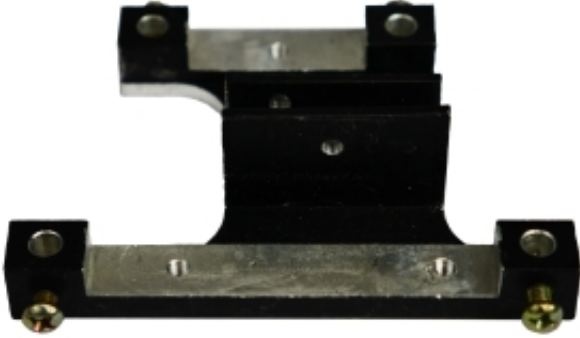

Φορέας κεφαλής για plotter λέιζερ 40W 40x40

Τιμή	59.00 €
Διαθεσιμότητα	Σε απόθεμα
Χρόνος αποστολής.	24 ώρες
Αριθμός καταλόγου.	10354
Κωδικός κατασκευαστή.	CR-4040

Περιγραφή προϊόντος

Φορέας κεφαλής για plotter λέιζερ 40W 40x40

Χαρακτηριστικά:

Υλικό: Αλουμίνιο