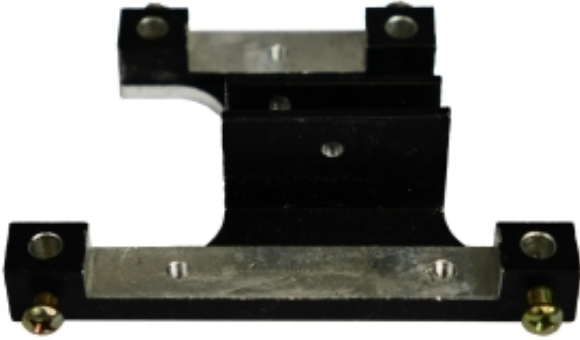

Φορέας κεφαλής για plotter λέιζερ 40W 40x40

Τιμή	59.00 €
Διαθεσιμότητα	Σε απόθεμα
Χρόνος αποστολής.	24 ώρες
Αριθμός καταλόγου.	10354
Κωδικός κατασκευαστή.	CR-4040

Περιγραφή προϊόντος

Φορέας κεφαλής για plotter λέιζερ 40W 40x40

Χαρακτηριστικά:

Υλικό: Αλουμίνιο