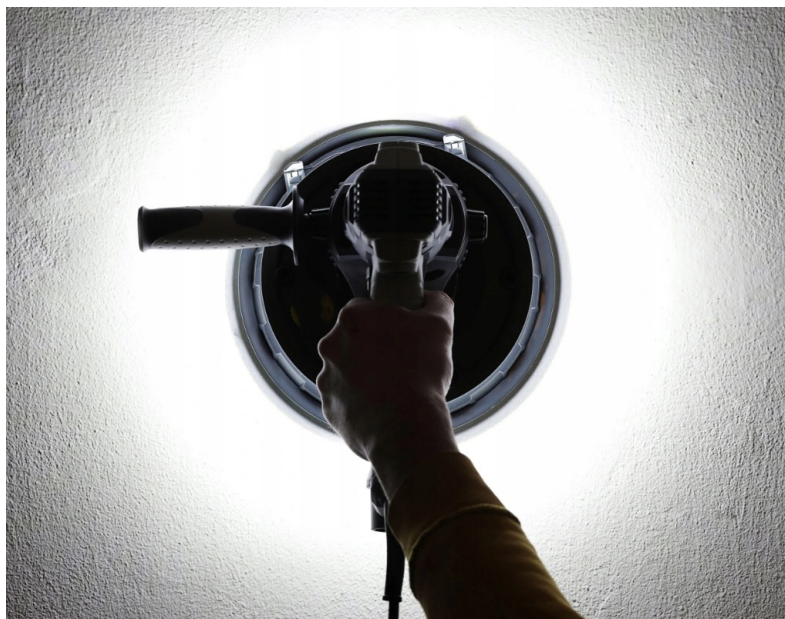

ΤΕΧΝΙΚΑ ΔΕΔΟΜΕΝΑ:

- Μάρκα: **BAUMR-AG**
- Μοντέλο: **BMR-DWS1800PRO**
- Ισχύς: **1800W**
- Τροφοδοσία: **230V / 50Hz**
- Φωτισμός επιφάνειας εργασίας: **ΝΑΙ (LED 360°)**
- Ταχύτητα περιστροφής: **1200-2300/λεπτό**
- Διάμετρος γυαλόχαρτου: **190mm (στερέωση με velcro)**
- Διάμετρος πλάκας: **180 mm**
- Διάμετρος σωλήνα: **32 mm**
- Καθαρό βάρος: **2,27 kg**

Η απλότητα λειτουργίας σημαίνει ότι ο καθένας μπορεί να χρησιμοποιήσει τον μύλο και η εξάλειψη των περιττών στοιχείων τον καθιστά χωρίς αστοχίες.