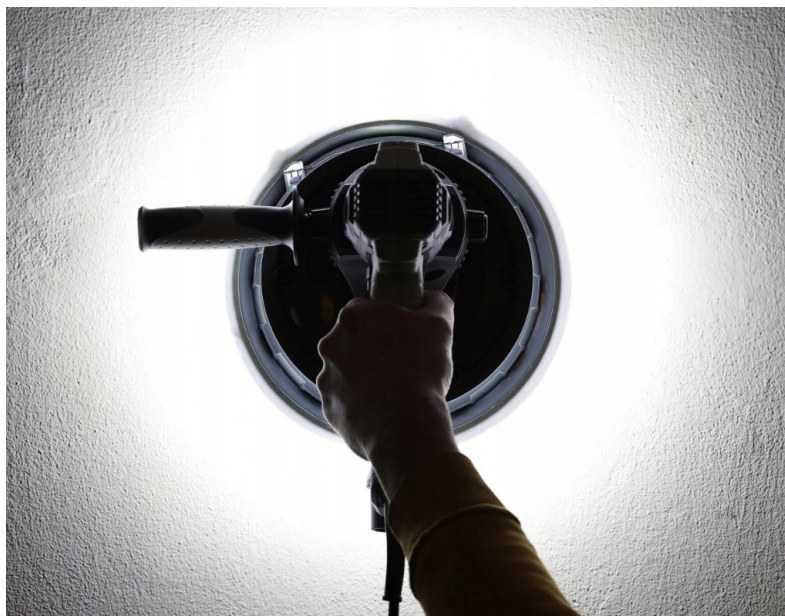

ΤΕΧΝΙΚΑ ΔΕΔΟΜΕΝΑ:

- Μάρκα: **BAUMR-AG**
- Μοντέλο: **BMR-DWS1800PRO**
- Ισχύς: **1800W**
- Τροφοδοσία: **230V / 50Hz**
- Φωτισμός επιφάνειας εργασίας: **ΝΑΙ (LED 360°)**
- Ταχύτητα περιστροφής: **1200-2300/λεπτό**
- Διάμετρος γυαλόχαρτου: **190mm (στερέωση με velcro)**
- Διάμετρος πλάκας: **180 mm**
- Διάμετρος σωλήνα: **32 mm**
- Καθαρό βάρος: **2,27 kg**

Η απλότητα λειτουργίας σημαίνει ότι ο καθένας μπορεί να χρησιμοποιήσει τον μύλο και η εξάλειψη των περιττών στοιχείων τον καθιστά χωρίς αστοχίες.