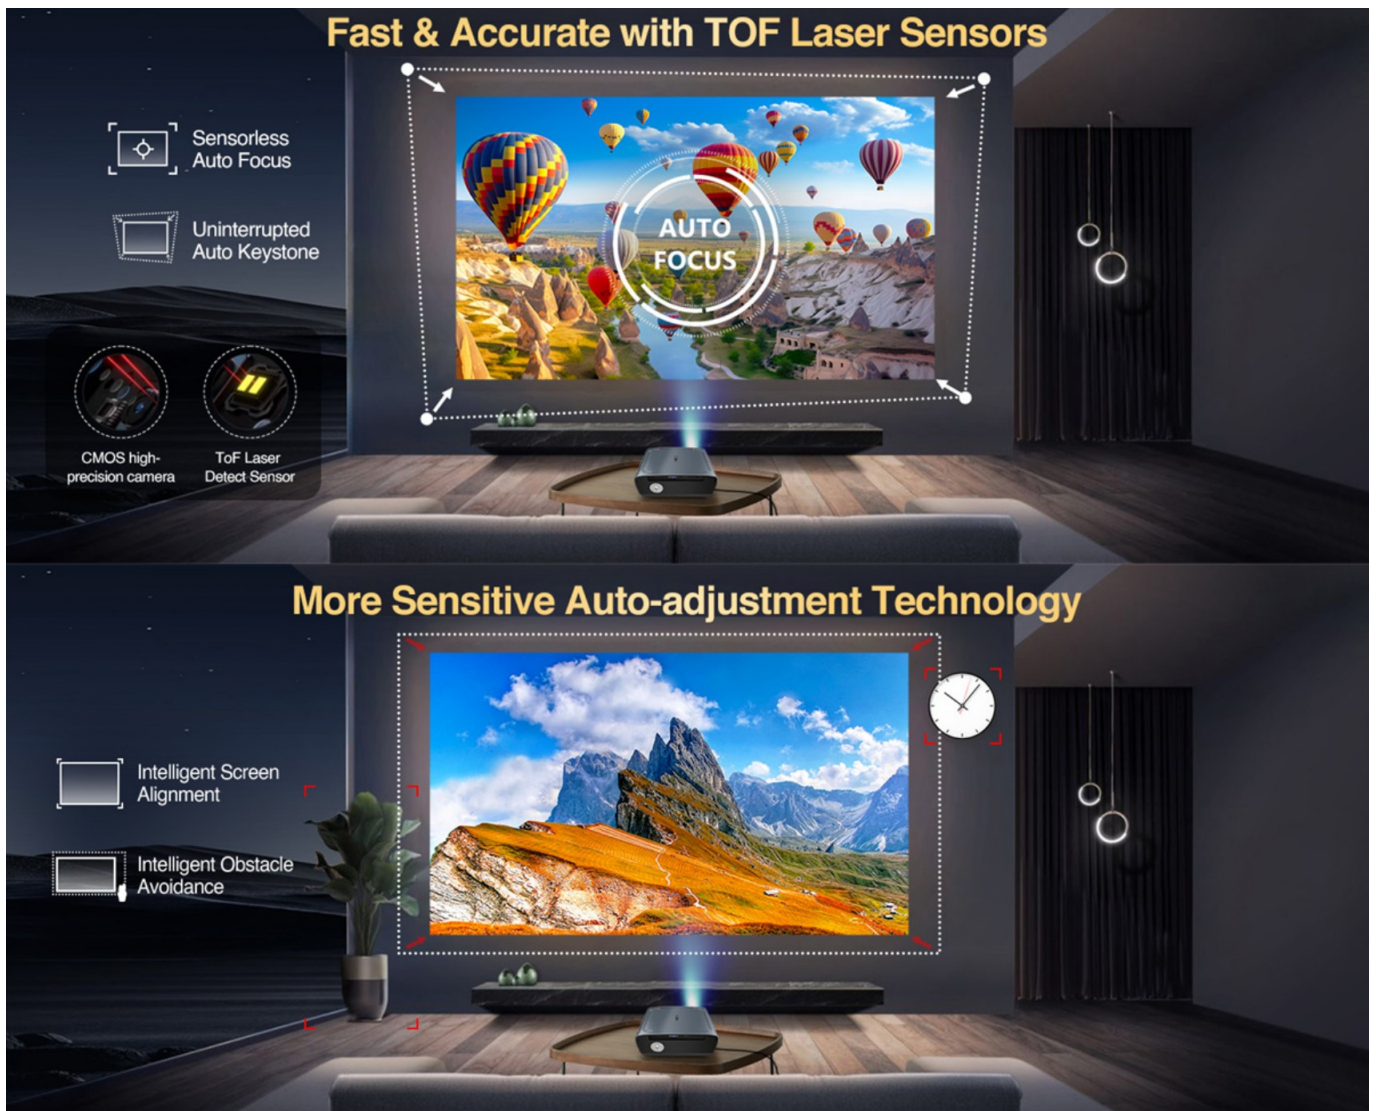

- **Φωτεινότητα που επισκιάζει τον ανταγωνισμό:** Τα εντυπωσιακά **1550 ANSI lumens (έως 46.500 LS-lumens)** εγγυώνται τέλεια ορατότητα ακόμα και κατά τη διάρκεια της ημέρας.
- **Ένα δισεκατομμύριο χρώματα σε True 4K HDR10+:** Η εγγενής ανάλυση Full HD 1080p (με πλήρη υποστήριξη 4K 60Hz) σε συνδυασμό με τη δυναμική αντίθεση **16.000:1 / 20.000:1** αναδεικνύει κάθε λεπτομέρεια στην εικόνα - από τη λάμψη στα μάτια ενός λιονταριού μέχρι τις μεμονωμένες ακτίνες του ήλιου.

- **Sensorless Auto Focus & Auto Keystone:** Η συσκευή εστιάζει τέλεια την εικόνα και διορθώνει την τραπεζοειδή παραμόρφωση αυτόνομα, ανεξάρτητα από την απόσταση ή τη γωνία κλίσης.
- **Έξυπνη αποφυγή εμποδίων και προσαρμογή εικόνας:** Το σύστημα εντοπίζει αυτόματα εμπόδια στον τοίχο (π.χ. διακόπτες φωτός) και μετακινεί ή αλλάζει το μέγεθος της εικόνας ώστε να ταιριάζει απόλυτα στον ελεύθερο χώρο.
- **Τοποθέτηση της επιλογής σας:** Χάρη στη λειτουργία προβολής 360°, το τυπικό σπείρωμα **1/4"** και τις οπές στερέωσης που είναι κρυμμένες κάτω από τα λαστιχένια ποδαράκια, μπορείτε εύκολα να τον τοποθετήσετε σε φωτογραφικό τρίποδο, βάση τοίχου ή στην οροφή.