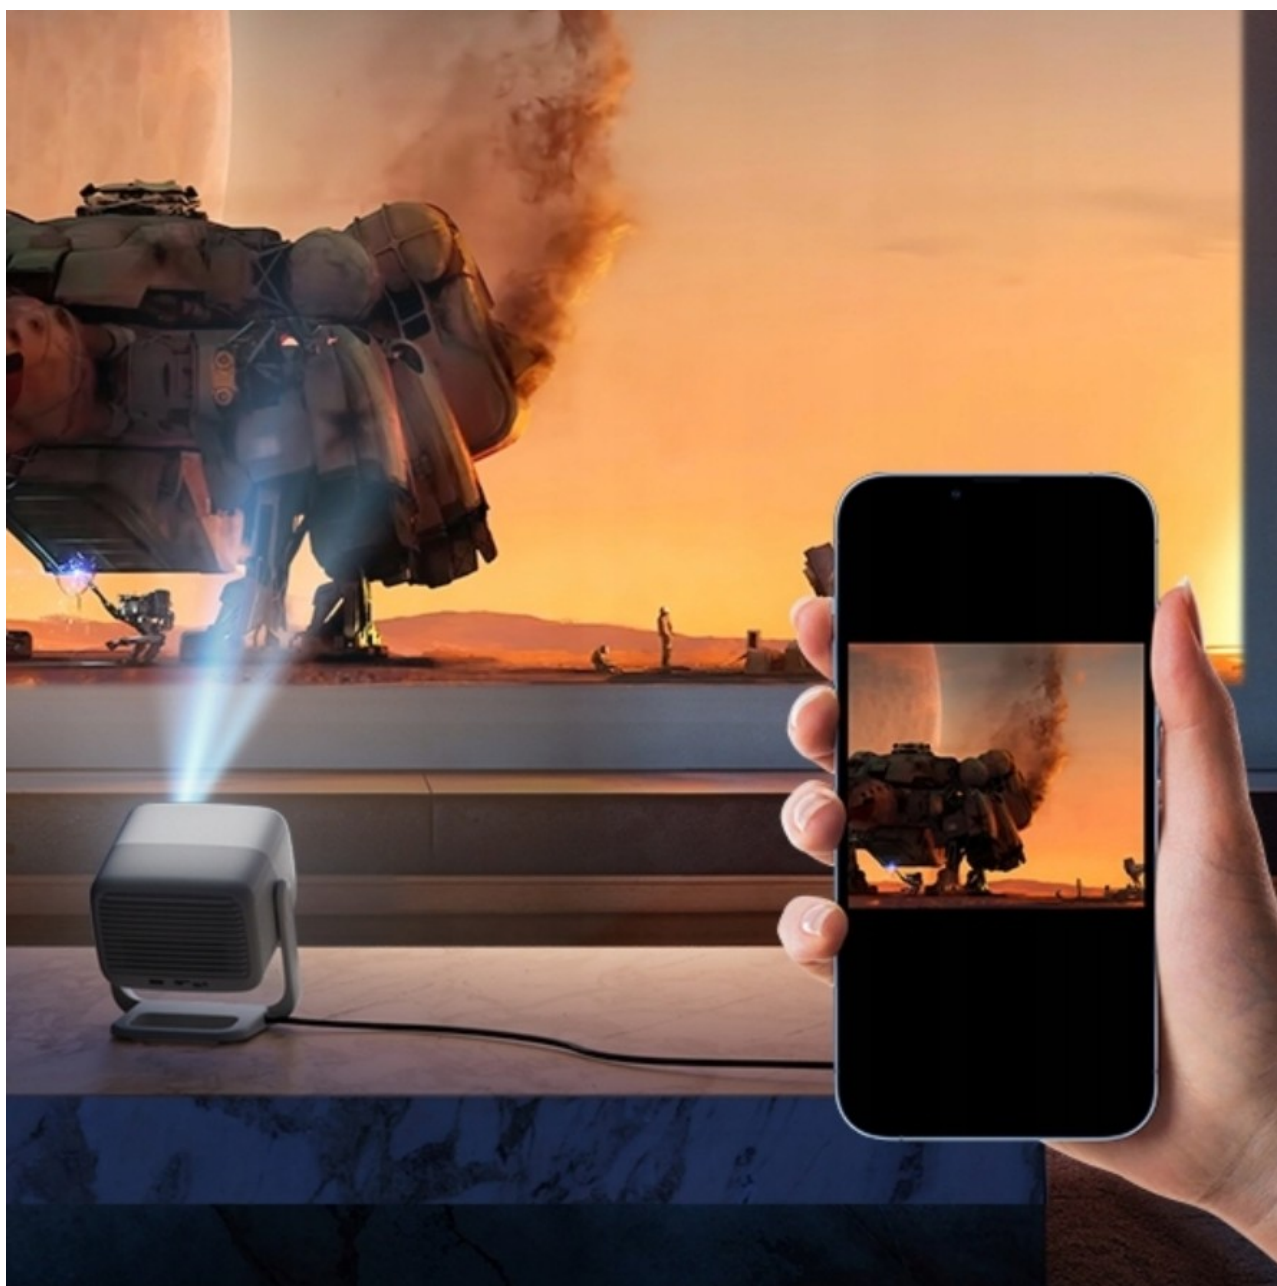

Ενσωματωμένο Gimbal: Ο μοναδικός σχεδιασμός της βάσης επιτρέπει οριζόντια περιστροφή 360° και κάθετη ρύθμιση έως 127°, επιτρέποντας την προβολή ακόμη και στο ταβάνι χωρίς να μετακινήσετε τη συσκευή.

Προστασία ματιών (Smart Eye Protection): Ένας αισθητήρας κίνησης μειώνει αυτόματα την ένταση του Laser όταν κάποιος βρίσκεται κοντά, προστατεύοντας τα μάτια των παρευρισκόμενων.