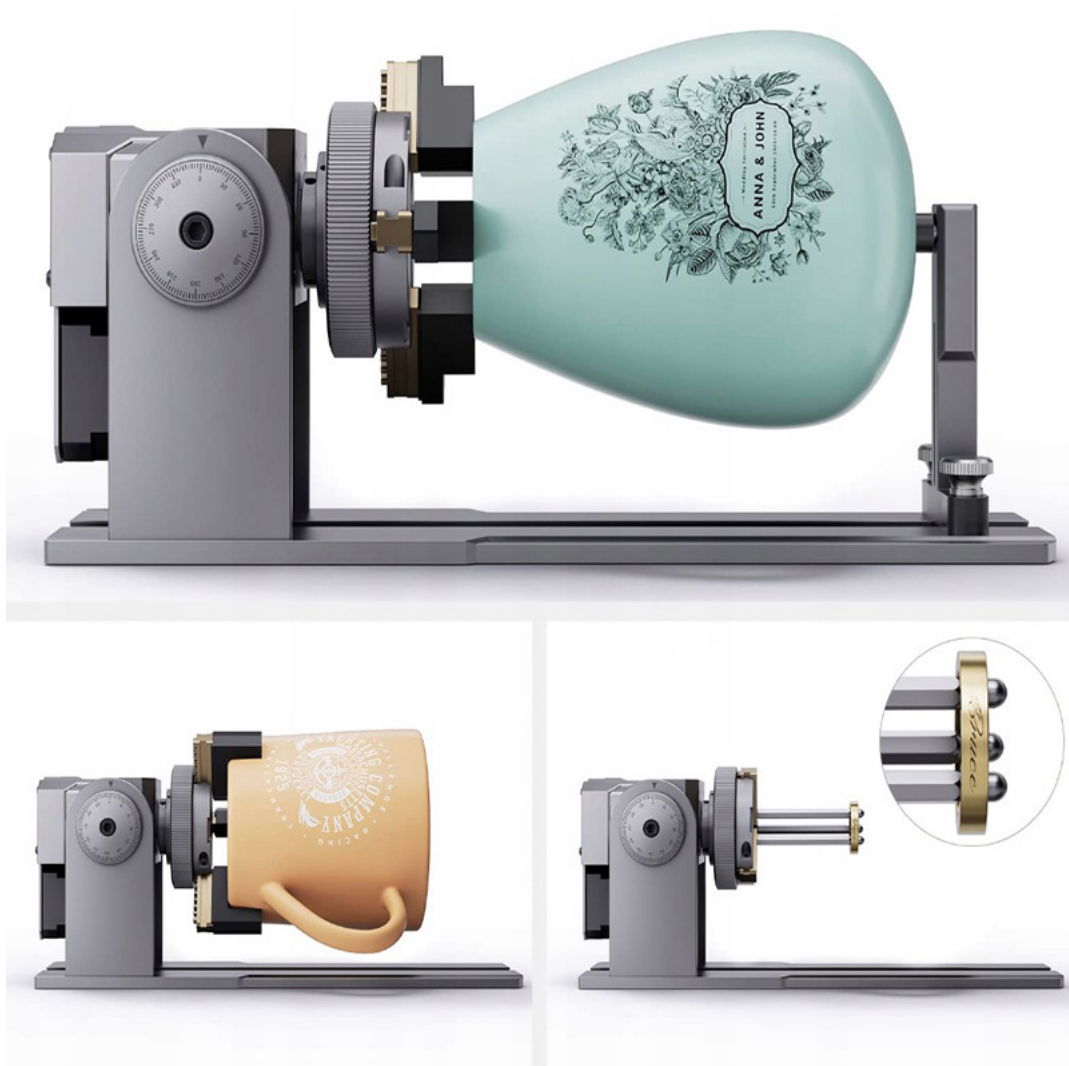

Τεχνικά δεδομένα:

Μάρκα: AtomStack

Μέγεθος μηχανής: 300x101x122mm

Εύρος σύσφιξης: Κύλινδρος: 1-130 mm Σφαίρα: 4-200 mm Δακτύλιος: 4-130 mm

Μέγιστη ταχύτητα χάραξης: 6000mm/min

Ακρίβεια χάραξης: 0,1 mm

Βάρος χαραγμένων αντικειμένων: 6000 mm/min μπορεί να χωρέσει αντικείμενα έως 1,5 KG | Τα 1800 mm/min μπορούν να χωρέσουν αντικείμενα έως 10 κιλά με βάση βεντούζας

Γωνία περιστροφής: 0-90°