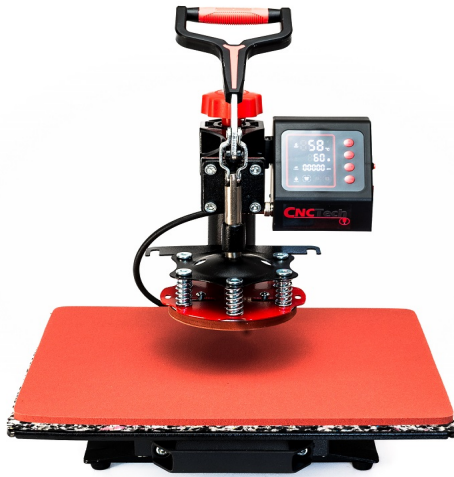

Τεχνικά χαρακτηριστικά:

- Επιφάνεια εργασίας 300x380 mm
- Ισχύς 1250W
- Θερμοκρασία 0-250 βαθμούς Κελσίου
- Χρόνος 0-999 δευτερόλεπτα
- Τροφοδοσία 230V 50Hz
- Χρονισμός: Αυτόματος
- Χρόνος θέρμανσης στους 200°C περίπου 5 λεπτά.
- Αυτόματο σύστημα ώρας: ΝΑΙ
- Βάρος 24 κιλά