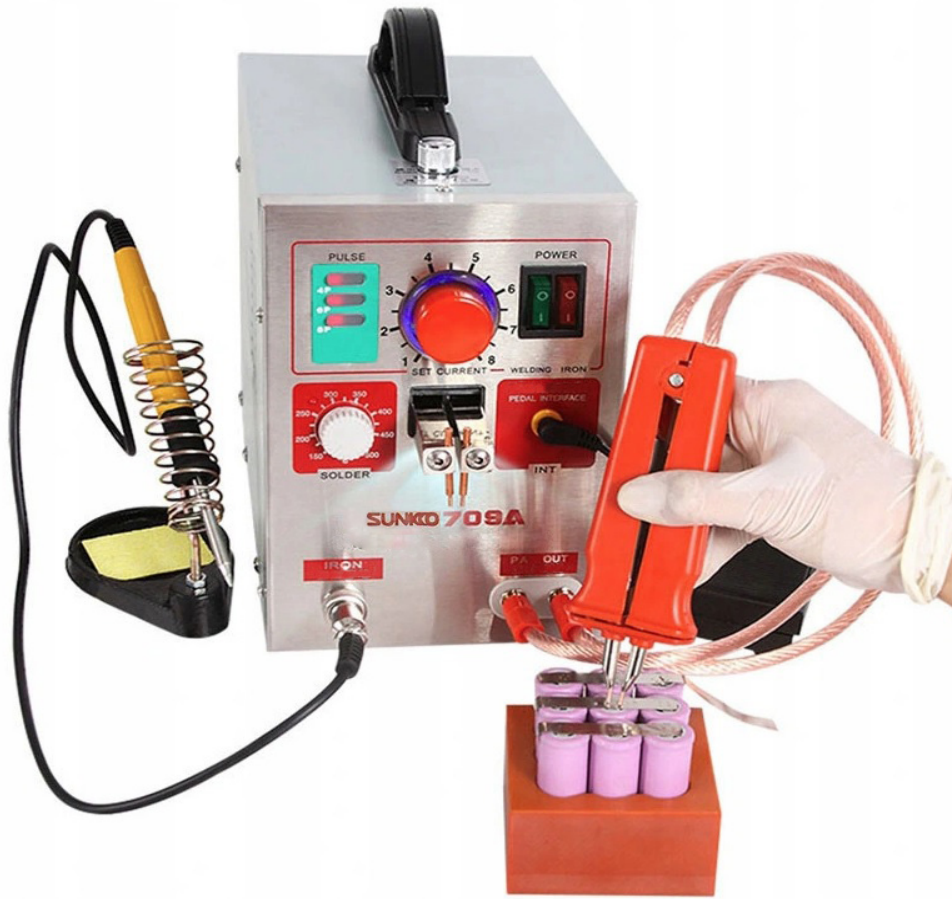

Φορητή μηχανή συγκόλλησης- σημειακής συγκόλλησης 8-ισχύς 800A + Αξεσουάρ

Τιμή	284.00 €
Προηγούμενη τιμή	339.00 €
Διαθεσιμότητα	Σε απόθεμα
Χρόνος αποστολής.	24 ώρες
Αριθμός καταλόγου.	10211
Κωδικός κατασκευαστή.	WM-50-HDP

Περιγραφή προϊόντος

ΦΟΡΗΤΗ ΜΗΧΑΝΗ ΗΛΕΚΤΡΟΣΥΓΚΟΛΛΗΣΗΣ 800A + ΣΕΤ ΑΞΕΣΟΥΑΡ

Το πιο πρόσφατο μοντέλο φορητής συγκόλλησης με ευρεία γκάμα εφαρμογών τόσο για επαγγελματικές εργασίες όσο και για χόμπι στην αποθήκη σας.

Διακρίνεται από:

- ένα ενσωματωμένο σύστημα που συνδυάζει σημειακή συγκόλληση με συγκόλληση, που καθιστά την εργασία πολύ εύκολη
- σταθερή κεφαλή και φορητό στυλό συγκόλλησης σε μία συσκευή, ώστε να μην περιοριζόμαστε από το μήκος του καλωδίου
- λειτουργία επιλογής παλμού συγκόλλησης (2, 4, 6 ή 8), μπορούμε να ρυθμίσουμε την ισχύ συγκόλλησης ανάλογα με το στοιχείο
- αξιόπιστος και ακριβής ρυθμιστής τιμής ρεύματος
- ενσωματωμένος ηλεκτρονικός αισθητήρας θερμοκρασίας που εξασφαλίζει ακριβή έλεγχο της τιμής του
- αφαιρούμενοι ποδοδιακόπτες για άνετη θέση εργασίας
- ρύθμιση πίεσης κατά τη συγκόλληση

Τεχνικά δεδομένα:

Μονάδα συγκόλλησης:

Θερμοκρασία: **150°C~450°C**

Ισχύς: **50W**

Τάση εξόδου: **20V DC**

Τάση τροφοδοσίας: **220V AC ± 20V / 110V**

Ισχύς: **3,2 KW (στιγμιαία)**

Ρεύμα: **800 A**