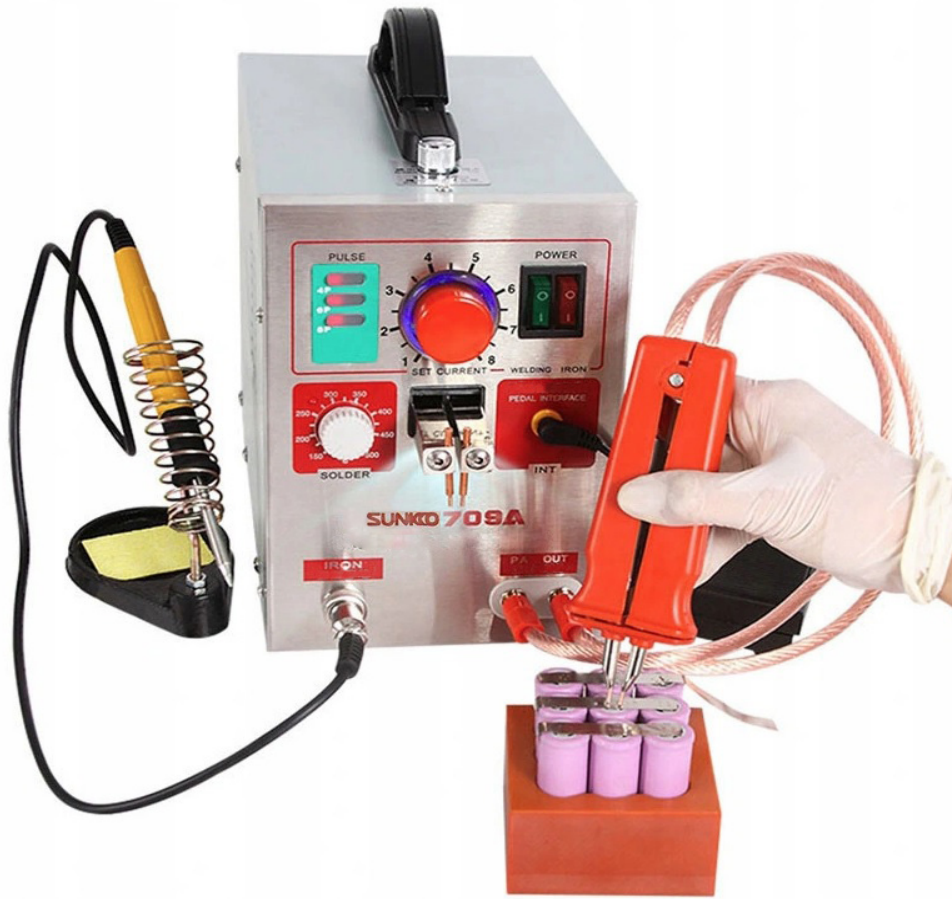

## Φορητή μηχανή συγκόλλησης- σημειακής συγκόλλησης 8-ισχύς 800A + Αξεσουάρ

Τιμή	<b>284.00 €</b>
Προηγούμενη τιμή	<b>339.00 €</b>
Διαθεσιμότητα	<b>Σε απόθεμα</b>
Χρόνος αποστολής.	<b>24 ώρες</b>
Αριθμός καταλόγου.	<b>10211</b>
Κωδικός κατασκευαστή.	<b>WM-50-HDP</b>

### Περιγραφή προϊόντος

**ΦΟΡΗΤΗ ΜΗΧΑΝΗ ΗΛΕΚΤΡΟΣΥΓΚΟΛΛΗΣΗΣ 800A + ΣΕΤ ΑΞΕΣΟΥΑΡ**

Το πιο πρόσφατο μοντέλο φορητής συγκόλλησης με ευρεία γκάμα εφαρμογών τόσο για επαγγελματικές εργασίες όσο και για χόμπι στην αποθήκη σας.

---

**Διακρίνεται από:**

- ένα ενσωματωμένο σύστημα που συνδυάζει σημειακή συγκόλληση με συγκόλληση, που καθιστά την εργασία πολύ εύκολη
- σταθερή κεφαλή και φορητό στυλό συγκόλλησης σε μία συσκευή, ώστε να μην περιοριζόμαστε από το μήκος του καλωδίου
- λειτουργία επιλογής παλμού συγκόλλησης (2, 4, 6 ή 8), μπορούμε να ρυθμίσουμε την ισχύ συγκόλλησης ανάλογα με το στοιχείο
- αξιόπιστος και ακριβής ρυθμιστής τιμής ρεύματος
- ενσωματωμένος ηλεκτρονικός αισθητήρας θερμοκρασίας που εξασφαλίζει ακριβή έλεγχο της τιμής του
- αφαιρούμενοι ποδοδιακόπτες για άνετη θέση εργασίας
- ρύθμιση πίεσης κατά τη συγκόλληση

### Τεχνικά δεδομένα:

Μονάδα συγκόλλησης:

Θερμοκρασία: **150°C~450°C**

Ισχύς: **50W**

Τάση εξόδου: **20V DC**

Τάση τροφοδοσίας: **220V AC ± 20V / 110V**

Ισχύς: **3,2 KW (στιγμιαία)**

Ρεύμα: **800 A**