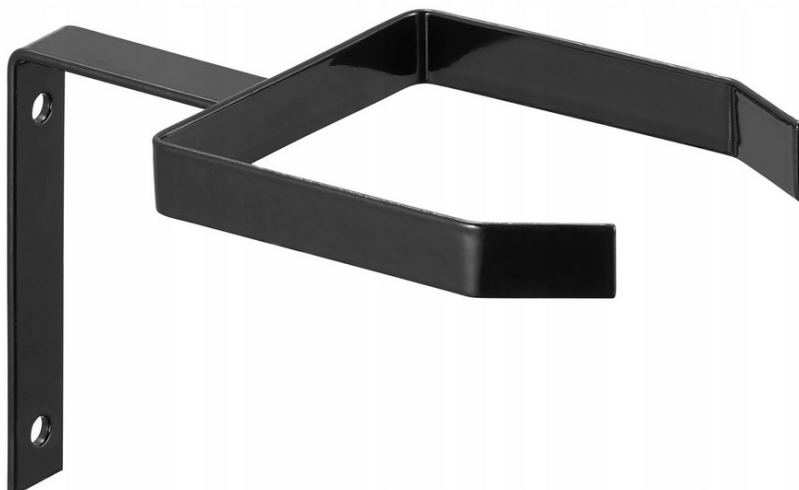

ΔΩΡΕΑΝ προστατευτική μάσκα προσώπου!

Το σετ περιλαμβάνει επίσης μάσκα για την προστασία του προσώπου σας.