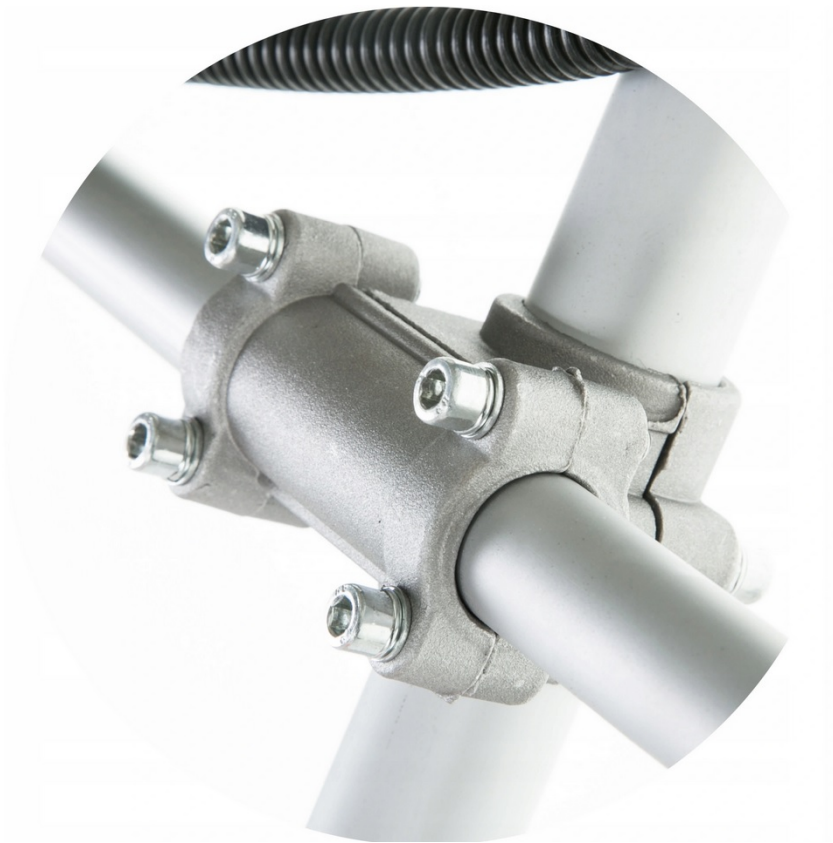

Περιλαμβάνεται ένα σετ από απαραίτητα εργαλεία!

Στη συσκευασία θα βρείτε όλα τα απαραίτητα εργαλεία που θα σας φανούν χρήσιμα κατά τη συναρμολόγηση και τη λειτουργία του χορτοκοπτικού.