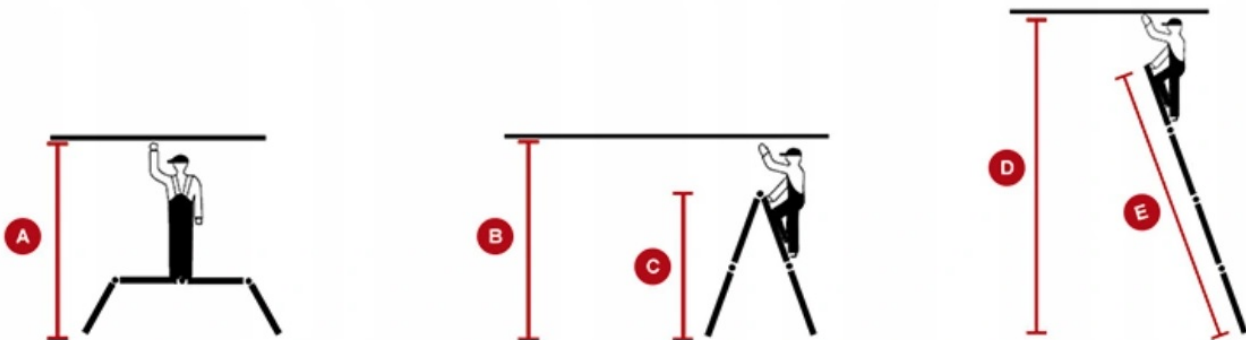

4x4 HIGHER σκάλα - γενική χρήση

HIGHER 4x4 αρθρωτή σκάλα αλουμινίου με πλατφόρμα - είναι η πιο καθολική σκάλα που διατίθεται στην αγορά μας. Η σκάλα μπορεί να χρησιμοποιηθεί ως πλατφόρμα εργασίας (περιλαμβάνεται ασφάλινη πλατφόρμα, ανεξάρτητη σκάλα και ως κεκλιμένη σκάλα. Το μεγαλύτερο πλεονέκτημα της σκάλας είναι η πολυλειτουργικότητα και το μικρό μέγεθος όταν διπλώνεται.

Τεχνικές παράμετροι:

- Αριθμός καταλόγου: προσφερόμενο μοντέλο: ML-104A / έκδοση χωρίς πλατφόρμα: ML-104
- Μπορεί να ρυθμιστεί σε 7 θέσεις
- Βάρος σκάλας: 15 κιλά
- Πλάτος σταθεροποιητή: 60 cm
- Μέγιστο φορτίο: 150 kg / σύμφωνα με το πρότυπο EN-131
- Δήλωση συμμόρφωσης EN-131
- Αφού εγκαταστήσετε τις πλατφόρμες στη σκάλα πολλαπλών λειτουργιών, έχετε μια πλατφόρμα διαστάσεων 140x29,5 cm.

Wymiary:

- A - ύψος εργασίας* - περίπου 3,00 m (θέση - πλατφόρμα εργασίας)
- B - ύψος εργασίας* - περίπου 4,20 m (θέση - ανεξάρτητη σκάλα)
- C - ύψος σκάλας - 2,20 m (θέση - ανεξάρτητη σκάλα)
- D - ύψος εργασίας* - περ. 5,60 m (θέση - κεκλιμένη σκάλα)
- Μήκος E - σκάλας - 4,60 m (θέση - κεκλιμένη σκάλα)

Διαστάσεις μεταφοράς: μήκος - 124cm x πλάτος 37cm x ύψος 26cm

Αφού εγκαταστήσετε τις πλατφόρμες στη σκάλα πολλαπλών λειτουργιών, έχετε μια πλατφόρμα διαστάσεων 140x29,5 cm.

* Ο όρος "ύψος εργασίας" είναι ένας όρος που δίνει το κατά προσέγγιση ύψος στο οποίο μπορεί να φτάσει με ασφάλεια μια σκάλα. Αυτές είναι αποδεδειγμένες, μέσες τιμές που υιοθετούνται από τους περισσότερους κατασκευαστές σκαλοπατιών.