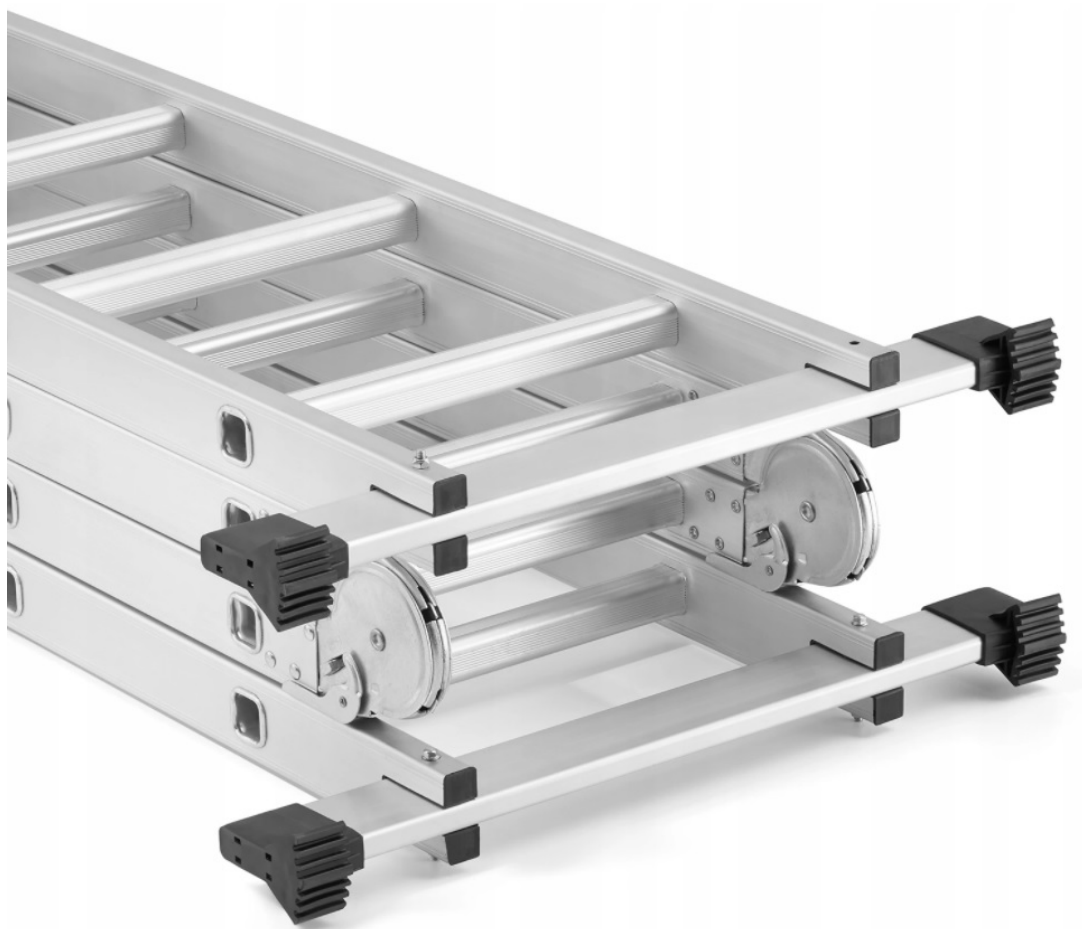

Συμβατό με το Ευρωπαϊκό Πρότυπο EN-131

Η προσφερόμενη σκάλα συμμορφώνεται με το πρότυπο EN-131, που σημαίνει ότι η δομή της έχει αναπτυχθεί με τέτοιο τρόπο ώστε να πληροί όλες τις απαιτήσεις ασφαλείας που υιοθετούνται από το πρότυπο για τις σκάλες αλουμινίου.