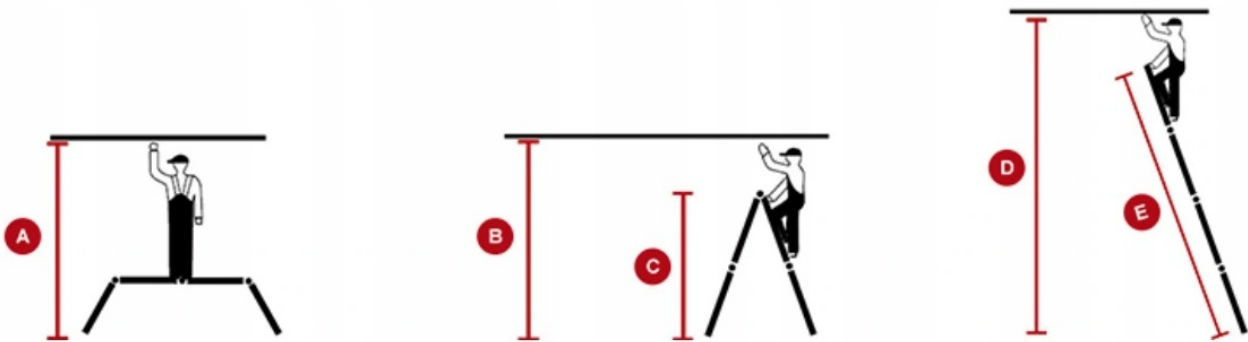

Περιγραφή προϊόντος

ΑΡΘΡΩΤΗ ΣΚΑΛΑ ΑΛΟΥΜΙΝΙΟΥ 4x4 HIGHER (με πλατφόρμα περιλαμβάνεται)

4x4 HIGHER σκάλα - γενική χρήση

HIGHER 4x4 αρθρωτή σκάλα αλουμινίου με πλατφόρμα - είναι η πιο καθολική σκάλα που διατίθεται στην αγορά μας. Η σκάλα μπορεί να χρησιμοποιηθεί ως πλατφόρμα εργασίας (περιλαμβάνεται ασφάλινη πλατφόρμα, ανεξάρτητη σκάλα και ως κεκλιμένη σκάλα. Το μεγαλύτερο πλεονέκτημα της σκάλας είναι η πολυλειτουργικότητα και το μικρό μέγεθος όταν διπλώνεται.

Τεχνικές παράμετροι:

- Αριθμός καταλόγου: προσφερόμενο μοντέλο: ML-104A / έκδοση χωρίς πλατφόρμα: ML-104
- Μπορεί να ρυθμιστεί σε 7 θέσεις
- Βάρος σκάλας: 15 κιλά
- Πλάτος σταθεροποιητή: 60 cm
- Μέγιστο φορτίο: 150 kg / σύμφωνα με το πρότυπο EN-131
- Δήλωση συμμόρφωσης EN-131
- Αφού εγκαταστήσετε τις πλατφόρμες στη σκάλα πολλαπλών λειτουργιών, έχετε μια πλατφόρμα διαστάσεων 140x29,5 cm.

Wymiary:

- A - ύψος εργασίας* - περίπου 3,00 m (θέση - πλατφόρμα εργασίας)
- B - ύψος εργασίας* - περίπου 4,20 m (θέση - ανεξάρτητη σκάλα)
- C - ύψος σκάλας - 2,20 m (θέση - ανεξάρτητη σκάλα)
- D - ύψος εργασίας* - περ. 5,60 m (θέση - κεκλιμένη σκάλα)
- Μήκος E - σκάλας - 4,60 m (θέση - κεκλιμένη σκάλα)

Διαστάσεις μεταφοράς: μήκος - 124cm x πλάτος 37cm x ύψος 26cm

Αφού εγκαταστήσετε τις πλατφόρμες στη σκάλα πολλαπλών λειτουργιών, έχετε μια πλατφόρμα διαστάσεων 140x29,5 cm.

* Ο όρος "ύψος εργασίας" είναι ένας όρος που δίνει το κατά προσέγγιση ύψος στο οποίο μπορεί να φτάσει με ασφάλεια μια σκάλα. Αυτές είναι αποδεδειγμένες, μέσες τιμές που υιοθετούνται από τους περισσότερους κατασκευαστές σκαλοπατιών.