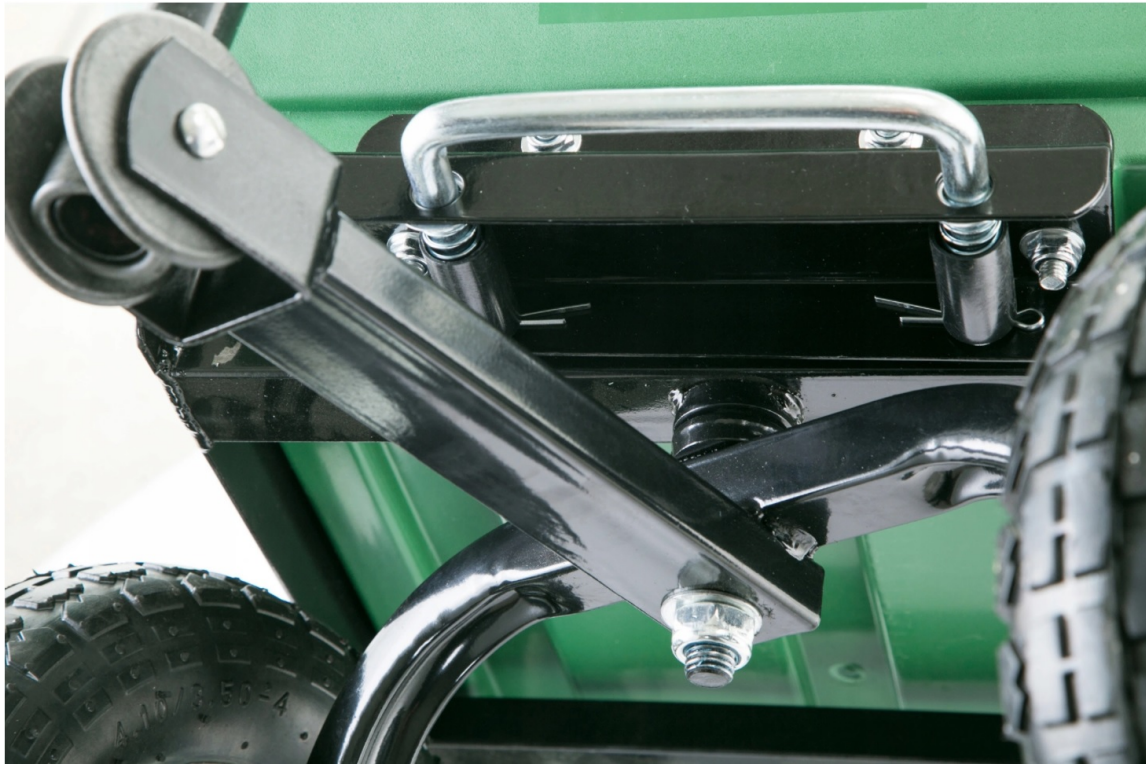

Καρότσι για παιδιά και ενήλικες χάρη στην αρθρωτή λαβή

Η χρήση αρθρωτής λαβής επιτρέπει την ομαλή προσαρμογή στο ύψος του χρήστη. Η ποιότητα της άρθρωσης που χρησιμοποιούμε είναι σημαντική γιατί προσαρμόζεται στα μέγιστα φορτία που μπορεί να μεταφέρει το καρότσι.