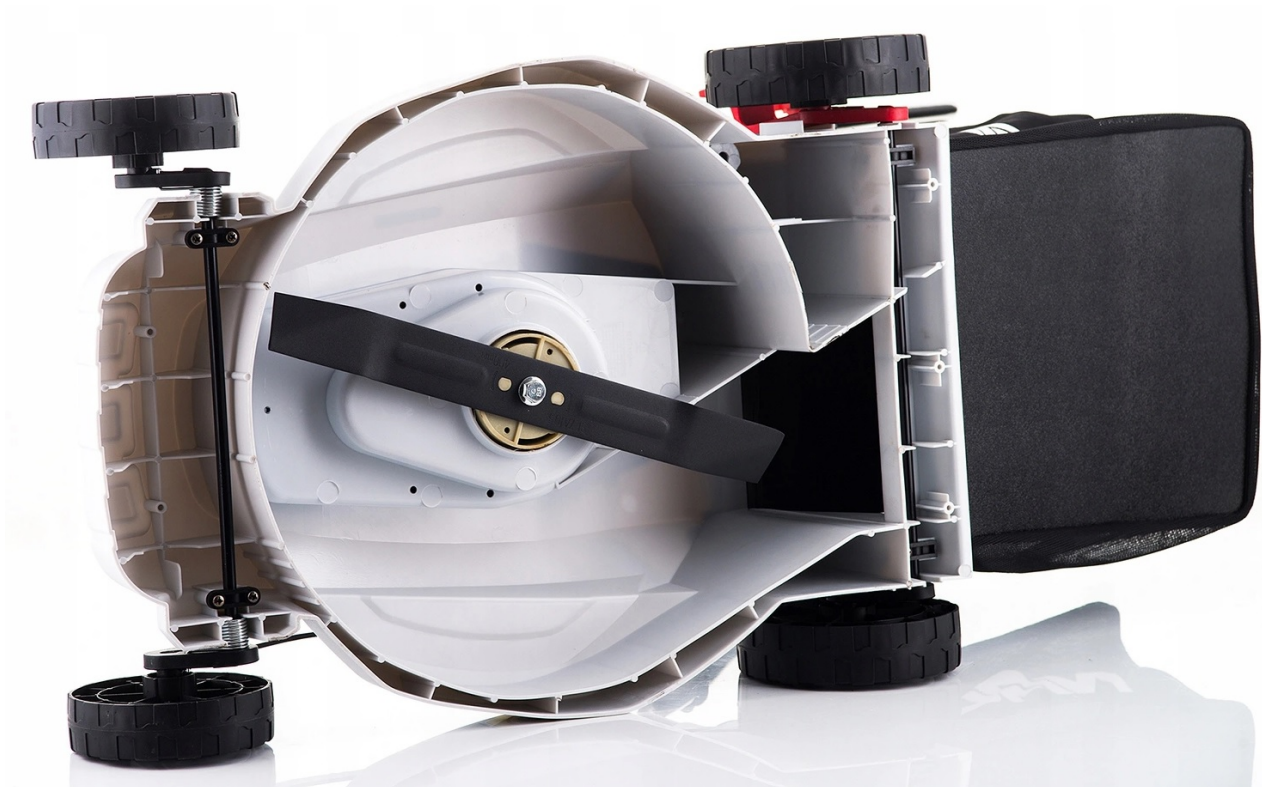

Po **odkręceniu motylków** przy rączkach można w łatwy sposób ją złożyć, przez co zajmuje bardzo mało miejsca.

Dzięki małej wadze (**10 kg**) kosiarka **LE18-40-PB-S** jest bardzo zwrotna, doskonale sprawdza się również podczas koszenia terenów o bardzo dużych pochyłościach.

Prezentowany model został **wyposażony w solidne koła**, które radzą sobie w trudnych warunkach, w **gęsto porośniętej jak i mokrej trawie**.

POJEMNY KOSZ 30L na trawę

Pojemny kosz pozwala na długie koszenie bez konieczności ciągłego opróżniania. Kosz firmowany logiem producenta NAC.