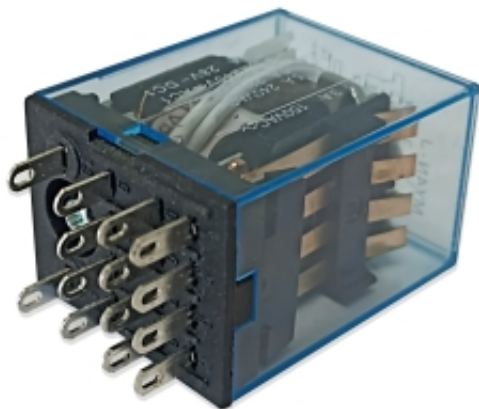

Ρελέ πολλαπλών επαφών για πλότερ λέιζερ για τον περιστροφικό άξονα

Τιμή	75.00 €
Διαθεσιμότητα	Σε απόθεμα
Χρόνος αποστολής.	24 ώρες
Αριθμός καταλόγου.	10347
Κωδικός κατασκευαστή.	MCR-1

Περιγραφή προϊόντος

Ρελέ πολλαπλών επαφών για πλότερ λέιζερ CO2 που δίνει σήμα από τον περιστροφικό άξονα
Ταιριάζει σε πολλά λέιζερ, συμπεριλαμβανομένων: έως 80W, 130W.