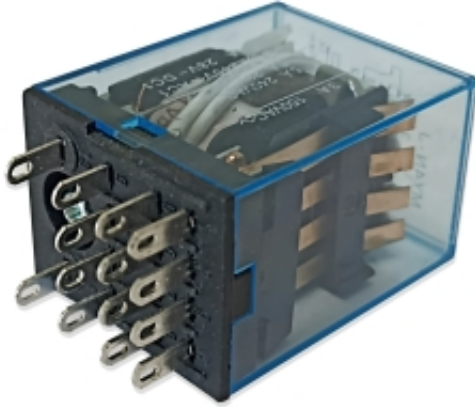

Ρελέ πολλαπλών επαφών για πλότερ λείζερ για τον περιστροφικό άξονα

Τιμή	75.00 €
Διαθεσιμότητα	Σε απόθεμα
Χρόνος αποστολής.	24 ώρες
Αριθμός καταλόγου.	10347
Κωδικός κατασκευαστή.	MCR-1

Περιγραφή προϊόντος

Ρελέ πολλαπλών επαφών για πλότερ λείζερ CO2 που δίνει σήμα από τον περιστροφικό άξονα
Ταιριάζει σε πολλά λείζερ, συμπεριλαμβανομένων: έως 80W, 130W.